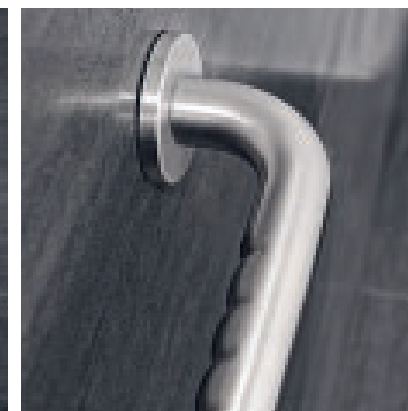

IneoLine plus est disponible en deux finitions : **poli brillant**, idéal pour les robinetteries chromées, ou **brossé mat** pour une élégance discrète. Les deux surfaces bénéficient des propriétés antibactériennes de **l'acier inoxydable**, ce qui permet de les nettoyer rapidement et donc de garantir une hygiène irréprochable.

Poignées de maintien

Sièges

Barres d'appui

Douches

Accessoires

Hygiène

Pour une qualité de vie
bien en main.

Cavere® Care

(sans rosaces)

L'ALLIANCE
HARMONIEUSE DE
L'ERGONOMIE ET
DU DESIGN POUR
VOTRE SÉCURITÉ.

TOUTE LA GAMME DE PRODUITS CAVERE® CARE

L'objectif de **CAVERE® Care** était de concevoir un design capable de faciliter le quotidien des personnes âgées ou à mobilité réduite sans mettre l'accent sur le handicap. Avec sa conception claire et élégante, cette gamme est idéale pour toute personne souhaitant bénéficier d'une salle de bains esthétique. Grâce à leur **design reconnaissable entre tous et à leurs formes universelles**, ces produits s'intègrent facilement dans les salles de bain les plus diverses, sans pour autant les modifier ni empiéter sur leur concept.

Notre objectif : vous garantir l'élégance de votre sécurité.

HELVEO

(sans rosaces)

L'EXPRESSION
RAFFINÉE DE
VOTRE SÉCURITÉ.

TOUTE LA GAMME DE PRODUITS **HELVEO**

Aucun compromis sur le confort et la qualité. La gamme **Helveo** apporte la sécurité dans chaque salle de bains de manière discrète. Avec son élégante surface chromée, elle s'intègre parfaitement aux autres accessoires de la salle de bains.