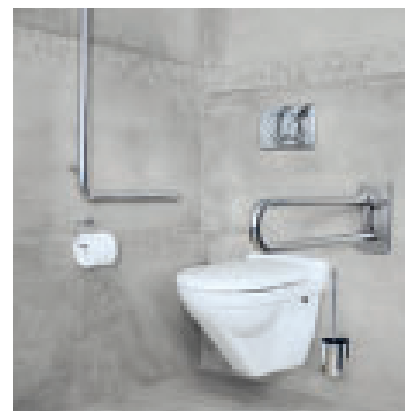

TOUTE LA GAMME DE PRODUITS INEOLINE^{PURE}

Pour son bien-être et pour aborder le quotidien sereinement, il est primordial de porter une attention particulière à son hygiène. Ce rituel peut cependant s'avérer contraignant pour les personnes âgées, malades ou à mobilité réduite. Il peut même être source d'angoisse. En effet, ces personnes peuvent appréhender un sol de douche glissant et craindre une chute si aucune prise sûre n'est mise à disposition.

C'est pourquoi nous avons développé une solution à la fois élégante, pratique et de qualité. Le résultat ? La gamme de barres d'appui **IneoLine pure** pour douche et baignoire. Leur esthétique intemporelle et moderne s'adapte en toute discrétion à tous les types de salle de bains. Sur le côté intérieur de la surface de préhension. **Le Design Grip by Nosag** est breveté et propose un côté intérieur structuré et un aspect extérieur lisse de la surface de préhension procurant à la fois un maintien sûr et un toucher agréable.

IneoLine pure est disponible en deux finitions : **poli brillant**, idéal pour les robinetteries chromées, ou **brossé mat** pour une élégance discrète. Les deux surfaces bénéficient des propriétés antibactériennes de **l'acier inoxydable**, ce qui permet de les nettoyer rapidement et donc de garantir une hygiène irréprochable.

Une solution sûre et élégante
pour faciliter votre quotidien.