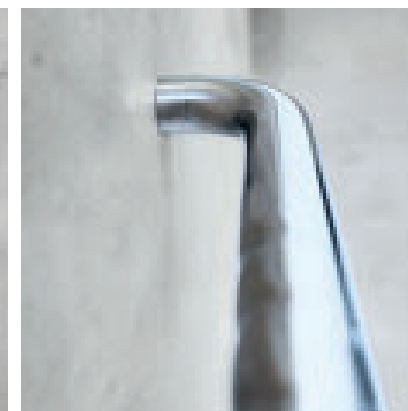

TOUTE LA GAMME DE PRODUITS INEOLINE^{PURE}

Pour son bien-être et pour aborder le quotidien sereinement, il est primordial de porter une attention particulière à son hygiène. Ce rituel peut cependant s'avérer contraignant pour les personnes âgées, malades ou à mobilité réduite. Il peut même être source d'angoisse. En effet, ces personnes peuvent appréhender un sol de douche glissant et craindre une chute si aucune prise sûre n'est mise à disposition.

C'est pourquoi nous avons développé une solution à la fois élégante, pratique et de qualité. Le résultat ? La gamme de barres d'appui **IneoLine pure** pour douche et baignoire. Leur esthétique intemporelle et moderne s'adapte en toute discrétion à tous les types de salle de bains. Sur le côté intérieur de la surface de préhension. **Le Design Grip by Nosag** est breveté et propose un côté intérieur structuré et un aspect extérieur lisse de la surface de préhension procurant à la fois un maintien sûr et un toucher agréable.

IneoLine pure est disponible en deux finitions : **poli brillant**, idéal pour les robinetteries chromées, ou **brossé mat** pour une élégance discrète. Les deux surfaces bénéficient des propriétés antibactériennes de **l'acier inoxydable**, ce qui permet de les nettoyer rapidement et donc de garantir une hygiène irréprochable.

Une solution sûre et élégante
pour faciliter votre quotidien.