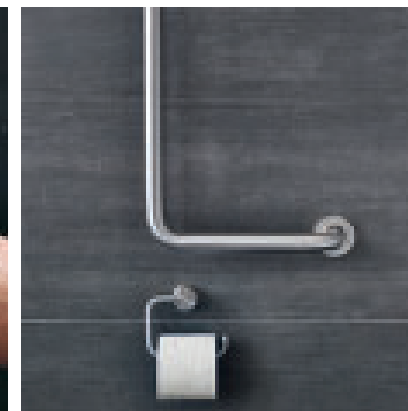

IneoLine pure est disponible en deux finitions : **poli brillant**, idéal pour les robinetteries chromées, ou **brossé mat** pour une élégance discrète. Les deux surfaces bénéficient des propriétés antibactériennes de **l'acier inoxydable**, ce qui permet de les nettoyer rapidement et donc de garantir une hygiène irréprochable.

IneoLine plus est disponible en deux finitions : **poli brillant**, idéal pour les robinetteries chromées, ou **brossé mat** pour une élégance discrète. Les deux surfaces bénéficient des propriétés antibactériennes de **l'acier inoxydable**, ce qui permet de les nettoyer rapidement et donc de garantir une hygiène irréprochable.

Poignées de maintien

Sièges

Barres d'appui

Douches

Accessoires

Hygiène

Pour une qualité de vie
bien en main.

Cavere® Care

(sans rosaces)

L'ALLIANCE
HARMONIEUSE DE
L'ERGONOMIE ET
DU DESIGN POUR
VOTRE SÉCURITÉ.

TOUTE LA GAMME DE PRODUITS CAVERE® CARE

L'objectif de **CAVERE® Care** était de concevoir un design capable de faciliter le quotidien des personnes âgées ou à mobilité réduite sans mettre l'accent sur le handicap. Avec sa conception claire et élégante, cette gamme est idéale pour toute personne souhaitant bénéficier d'une salle de bains esthétique. Grâce à leur **design reconnaissable entre tous et à leurs formes universelles**, ces produits s'intègrent facilement dans les salles de bain les plus diverses, sans pour autant les modifier ni empiéter sur leur concept.