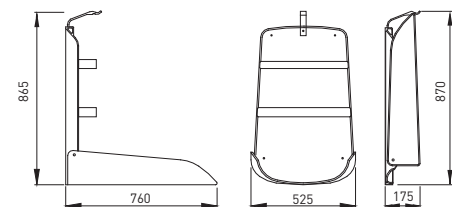

#### Wickeltisch Teddy

Table à langer Teddy / Fasciatoio Teddy

Polyamid, manhattan, für Wandmontage, mit eingebautem Handtuchspender, inkl. Montagematerial

Polyamide, manhattan, montage mural, avec distributeur de serviettes intégré, incl. set de montage