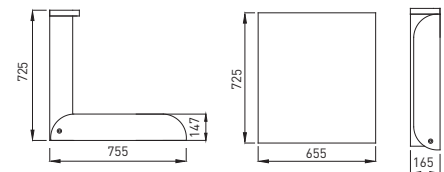

#### Wickeltisch NATHI

Table à langer NATHI / Fasciatoio NATHI

Birke lackiert, für Wandmontage, inkl. Matratze, inkl. Montagematerial

Bouleau laqué, montage mural, matelas incl., set de montage incl.

Betulla laccato, per muro fissaggio, incl. materasso, con materiale di fissaggio