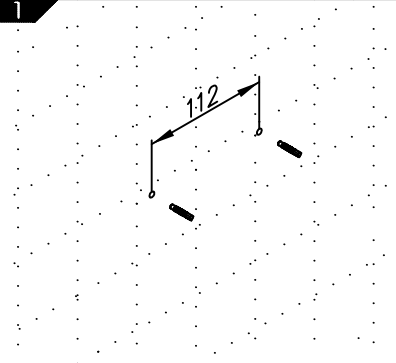

Montageanleitung

Papierrollenhalter 700.520....

Normbau Beschläge und Ausstattungs GmbH
D-77871 Renchen Schwarzwaldstraße 15
Tel.: +49 7843/704-0
Fax: +49 7843/704-43

EDV-Nr. 8214 271/00 02/11

Ⓓ

Bohrpunkte anzeichnen. Löcher mit Bohrer $\varnothing 8$ etwa 65mm tief bohren. Dübel einsetzen.

EDV-Nr. 8214 271/00 02/11

Ⓧ

Bohrpunkte anzeichnen. Löcher mit Bohrer $\varnothing 8$ etwa 65mm tief bohren. Dübel einsetzen.

Ⓧ

Ersatzrollenhalter montieren und Abdeckkappen eindrücken.