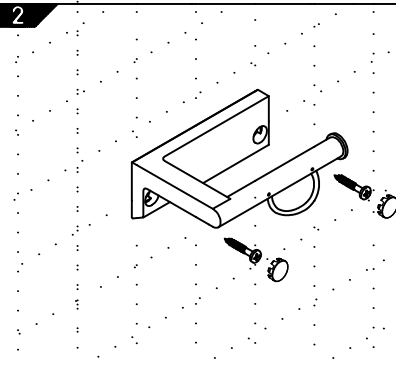

Ⓓ

Papierrollenhalter montieren, horizontal ausrichten und Abdeckkappen eindrücken.